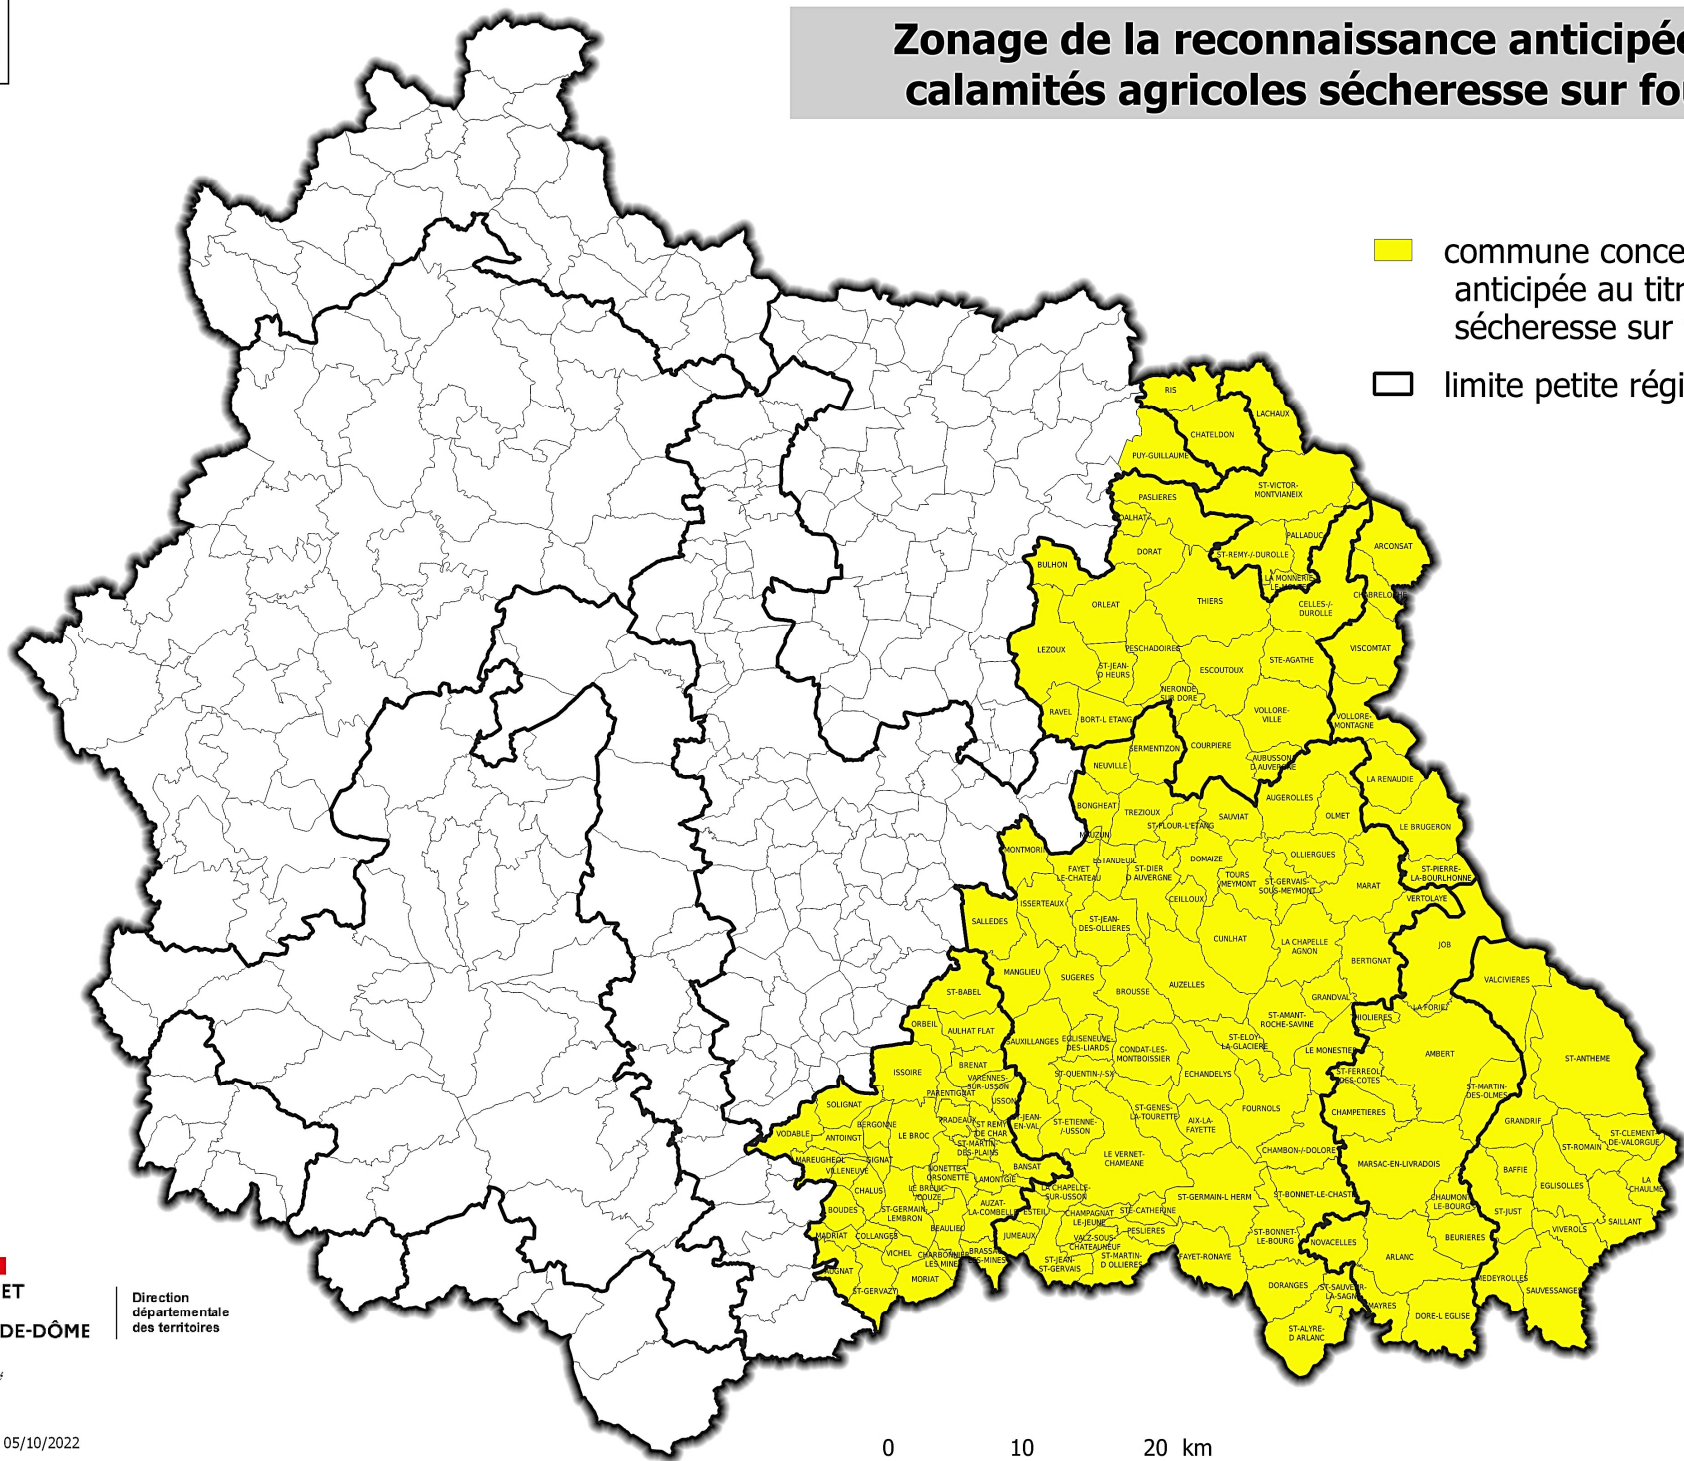

# Zonage de la reconnaissance anticipée au titre des calamités agricoles sécheresse sur fourrage 2022

-  commune concernée par la reconnaissance anticipée au titre des calamités agricoles sécheresse sur fourrage 2022
-  limite petite région agricole

  
**PRÉFET  
DU  
PUY-DE-DÔME**  
*Liberté  
Égalité  
Fraternité*

Direction  
départementale  
des territoires

Edition du 05/10/2022

© IGN-BD PARCELLAIRE®2010